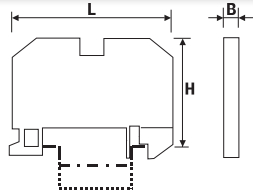

## MORSETTI / TERMINAL BLOCKS

Dimensioni / Dimensions  
MI Standards

Approvazioni / Approvals

Capacità di connessione / Connecting capacity

Coppia di serraggio / Max tightening torque

Tratto da spellare / Stripping length

Pz. conf. / Qty.p.pck.

Altri colori a richiesta / Special colours on request

Accessori / Accessories

Squadretta terminale std. / End bracket width=9

Squadretta terminale light / End bracket width=6

Squadretta terminale molla / Snap on end bracket