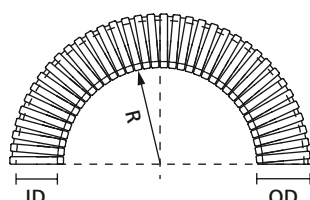

Metalowa rura osłonowa powlekana tworzywem

PCS, ze stali galwanizowanej z powłoką PVC

Elastyczna rura osłonowa ze stali galwanizowanej z powłoką z PVC jest zazwyczaj stosowana głównie przy budowie maszyn i zakładów przemysłowych, a także do kładzenia instalacji elektrycznych.

Metalowa rura osłonowa HelaGuard, plastikowa powłoka

MATERIAŁ	Stal ocynkowana galwanicznie (GS), Polichlorek winylu (PVC)
Temperatura pracy	-15 °C do +70 °C

TYP	Średnica nominalna	Średnica zewnętrzna (OD)	Średnica wewnętrzna (ID)	Min. Promień gięcia (R)	Masa (g/m)	Ilość w rolce	Kolor	Nr art.
PCS10	10	10,1	6,8	25	140	10 m	Szary (GY)	166-30722
	10	10,1	6,8	25	140	50 m	Czarny (BK)	166-30700
PCS12	12	14,2	10,2	30	143	10 m	Szary (GY)	166-30723
	12	14,2	10,2	30	143	50 m	Czarny (BK)	166-30701
PCS16	16	17,0	13,0	40	196	10 m	Szary (GY)	166-30724
	16	17,1	13,0	40	196	25 m	Czarny (BK)	166-30702
PCS20	20	21,6	16,9	45	345	10 m	Szary (GY)	166-30725
	20	21,6	16,9	45	345	25 m	Czarny (BK)	166-30703
PCS25	25	26,0	21,1	55	411	10 m	Szary (GY)	166-30726
	25	26,0	21,1	55	411	25 m	Czarny (BK)	166-30704
PCS32	32	34,0	28,1	60	560	10 m	Szary (GY)	166-30727
	32	34,0	28,1	60	560	25 m	Czarny (BK)	166-30705
PCS40	40	44,2	37,6	80	719	10 m	Szary (GY)	166-30728
	40	44,2	37,6	80	719	25 m	Czarny (BK)	166-30706
PCS50	50	55,0	48,4	90	1 052	10 m	Szary (GY)	166-30729
	50	55,0	48,4	90	1 052	25 m	Czarny (BK)	166-30707
PCS63	63	64,5	57,5	115	1 091	10 m	Czarny (BK)	166-30708
	63	64,5	57,5	115	1 091	10 m	Szary (GY)	166-30730
PCS75	75	79,2	70,0	150	1 459	10 m	Czarny (BK)	166-30709
	75	79,2	70,0	150	1 459	10 m	Szary (GY)	166-30731

Wszystkie dane w mm. Zastrzegamy sobie prawo do ewentualnych zmian technicznych.

Szpule o innych długościach są dostępne na zamówienie. Minimalna ilość do zamówienia (MOQ, Minimum Order Quantity) może różnić się od ilości sztuk w paczce.