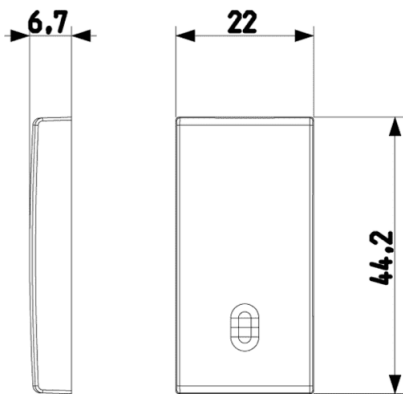

### Drawings

Space view

Backside view

3D View

## Packaging

8 007352 593756

**Code** 8007352593756  
**Quantity** 1 NR  
**Dim.** 2.2x4.42x0.67 [cm]  
**Weight** 3.2 [g]

8 007352 593763

**Code** 8007352593763  
**Quantity** 5 NR  
**Dim.** 4.1x2.8x5.3 [cm]  
**Weight** 19.5 [g]

8 007352 593770

**Code** 8007352593770  
**Quantity** 25 NR  
**Dim.** 14.2x6.7x5.9 [cm]  
**Weight** 129.2 [g]