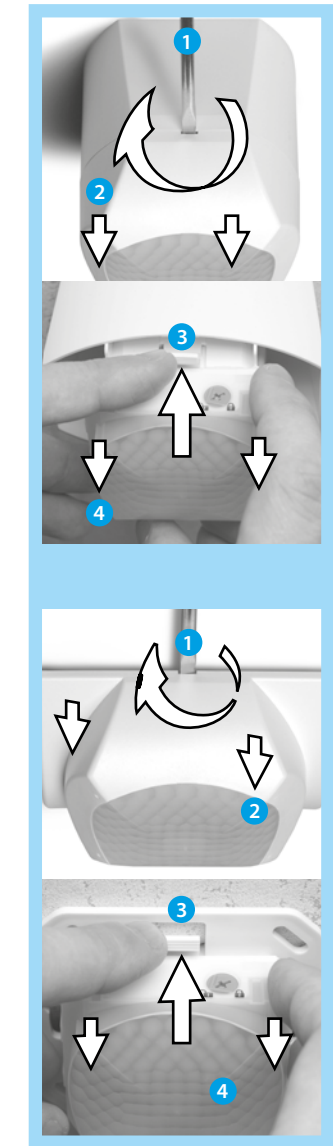

- 1 INSTALACJA**
1a Sufit podwieszany - 1b Wbudowany w sufit - 1c Sufit
- 2 SCHEMAT POŁĄCZENIA**
2a Przelicznik blokady/odblokowania PIN
- 3 ZACISKI PUSH-IN**
3a Podłączenie sztywnych kabli lub z końcówkami
3b Podłączenie kabli giętkich
3c Rozłączenie
- 4 FUNKCJONOWANIE**
Styk wyjścia przełącznika - ① Wykrywanie ruchu
- 5 ZASIĘG**
5a Obecności (mikro-ruchu): (4x4)m - (h=3m)
5b Ruchu: (8x8)m - (h=3m)
- 6 DEMONTAŻ**
- 7 REGULACJE**
Ustawienia (regulacja opóźnienia, regulacja czułości, regulacja lux, PIN) wykonywane są na smartfonie, poprzez aplikację **Finder Toolbox**, pobieraną w:
7a Apple Store dla systemów Apple
7b Google Play dla systemów Android
1 **Otworzyć w smartfonie:** aplikację Finder Toolbox
2 Wybrać "Skonfiguruj swoje urządzenie" - "Seria 18" - "18.51"
Wybrać z listy swoje urządzenie (wymienione od najbliższego do najdalszego). Czerwona lampka na 18.51 potwierdzi połączenie.
Regulacje
- Opóźnienia: (12 s...25 min)
- Czułości: dostosowuje czujnik do otoczenia, w którym jest stosowany, unikając przypadkowego włączania
- Jasności: (4 lx...1000 lx)
Ustawienie PIN
1 Na 18.51: ustawić przelicznik 2a na .
2 Na smartfonie: otworzyć aplikację Finder Toolbox
3 Wybrać "Skonfiguruj swoje urządzenie" - "Seria 18" - "18.51"
4 Wybrać z listy swoje urządzenie (wymienione od najbliższego do najdalszego). Czerwona lampka na 18.51 potwierdzi połączenie.
5 Wcisnąć symbol i wprowadzić PIN
6 Na 18.51: przekręcić przelicznik 2a z na .
ZANOTUJ
PIN, jeśli wprowadzony, będzie żądany za każdym razem, gdy użytkownik będzie chciał zmienić regulacje urządzenia