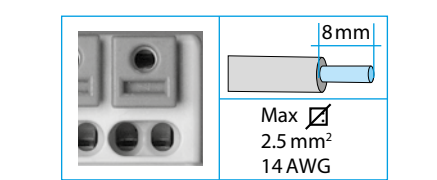

EN 60669 -1 / EN60669 - 2 -1	
18.51.8.230.B300	
U_N (110...230) V AC (50/60 Hz)	
U_{min} 96 V AC	
U_{max} 253 V AC	
P 1.5 VA (50 Hz) / 1 W	
1 NO (SPST-NO)	
10 A 230 V AC	
AC1	2300 VA
AC15 (230 V AC)	450 VA
(230 V AC)	1000 W
(230 V)	350 W
CFL-LED (230 V)	300 W
	(-10...+50)°C
IP40	

18.51