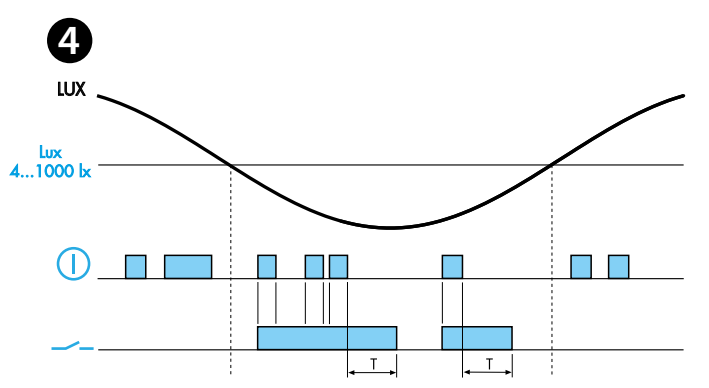

7 Bluetooth

7a Download on the App Store

7b GET IT ON Google Play