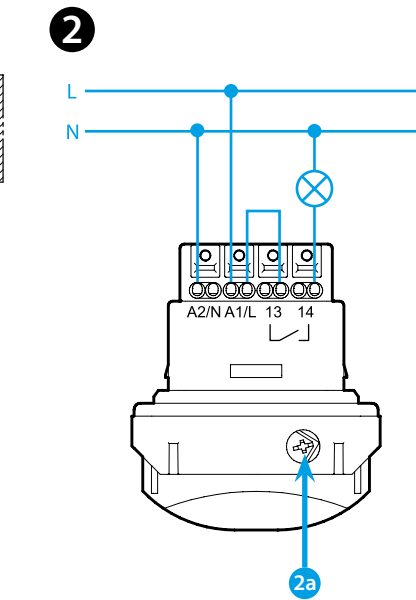

- 1 INSTALACJA**
1a Sufit podwieszany - 1b Wbudowany w sufit - 1c Sufit
- 2 SCHEMAT POŁĄCZENIA**
2a Przelicznik blokady/odblokowania PIN
- 3 ZACISKI PUSH-IN**
3a Podłączenie sztywnych kabli lub z końcówkami
3b Podłączenie kabli giętkich
3c Rozłączenie
- 4 FUNKCJONOWANIE**
Styk wyjścia przełącznika - ① Wykrywanie ruchu
- 5 ZASIĘG**
5a Obecności (mikro-ruchu): (4x4)m - (h=3m)
5b Ruchu: (8x8)m - (h=3m)
- 6 DEMONTAŻ**
- 7 REGULACJE**
Ustawienia (regulacja opóźnienia, regulacja czułości, regulacja lux, PIN) wykonywane są na smartfonie, poprzez aplikację **Finder Toolbox**, pobieraną w:
7a Apple Store dla systemów Apple
7b Google Play dla systemów Android
1 **Otworzyć w smartfonie:** aplikację Finder Toolbox
2 Wybrać "Skonfiguruj swoje urządzenie" - "Seria 18" - "18.51"
Wybrać z listy swoje urządzenie (wymienione od najbliższego do najdalszego). Czerwona lampka na 18.51 potwierdzi połączenie.
Regulacje
- Opóźnienia: (12 s...25 min)
- Czułości: dostosowuje czujnik do otoczenia, w którym jest stosowany, unikając przypadkowego włączania
- Jasności: (4 lx...1000 lx)
Ustawienie PIN
1 Na 18.51: ustawić przelicznik 2a na .
2 Na smartfonie: otworzyć aplikację Finder Toolbox
3 Wybrać "Skonfiguruj swoje urządzenie" - "Seria 18" - "18.51"
4 Wybrać z listy swoje urządzenie (wymienione od najbliższego do najdalszego). Czerwona lampka na 18.51 potwierdzi połączenie.
5 Wcisnąć symbol i wprowadzić PIN
6 Na 18.51: przekręcić przelicznik 2a z na .
ZANOTUJ
PIN, jeśli wprowadzony, będzie żądany za każdym razem, gdy użytkownik będzie chciał zmienić regulacje urządzenia

7 Bluetooth

7a Download on the App Store

7b GET IT ON Google Play

EN 60669 -1 / EN60669 - 2 -1	
18.51.8.230.B300	
U _N (110...230) V AC (50/60 Hz)	
U _{min} 96 V AC	
U _{max} 253 V AC	
P 1.5 VA (50 Hz) / 1 W	
1 NO (SPST-NO)	
10 A 230 V AC	
AC1	2300 VA
AC15 (230 V AC)	450 VA
(230 V AC)	1000 W
(230 V)	350 W
CFL-LED (230 V)	300 W
	(-10...+50)°C
IP40	