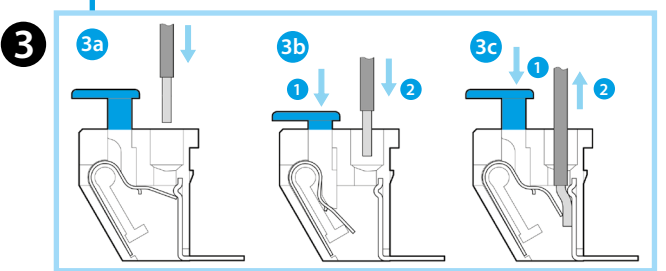

EN 60669 -1 / EN60669 - 2 -1	
18.51.8.230.B300	
U_N (110...230) V AC (50/60 Hz)	
U_{min} 96 V AC	
U_{max} 253 V AC	
P 1.5 VA (50 Hz) / 1 W	
1 NO (SPST-NO)	
10 A 230 V AC	
AC1	2300 VA
AC15 (230 V AC)	450 VA
(230 V AC)	1000 W
(230 V)	350 W
CFL-LED (230 V)	300 W
	(-10...+50)°C
IP40