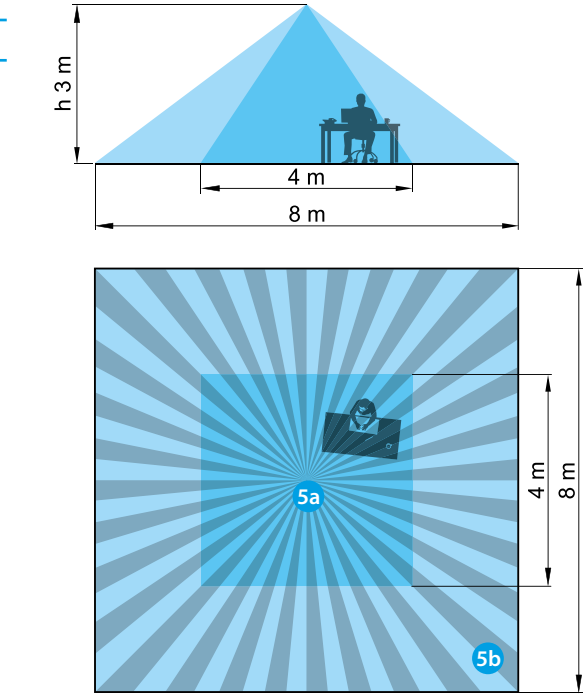

- 1 INSTALACJA**
1a Sufit podwieszany - 1b Wbudowany w sufit - 1c Sufit
- 2 SCHEMAT POŁĄCZENIA**
2a Przelicznik blokady/odblokowania PIN
- 3 ZACISKI PUSH-IN**
3a Podłączenie sztywnych kabli lub z końcówkami
3b Podłączenie kabli giętkich
3c Rozłączenie
- 4 FUNKCJONOWANIE**
Styk wyjścia przełącznika - ① Wykrywanie ruchu
- 5 ZASIĘG**
5a Obecności (mikro-ruchu): (4x4)m - (h=3m)
5b Ruchu: (8x8)m - (h=3m)
- 6 DEMONTAŻ**
- 7 REGULACJE**
Ustawienia (regulacja opóźnienia, regulacja czułości, regulacja lux, PIN) wykonywane są na smartfonie, poprzez aplikację **Finder Toolbox**, pobieraną w:
7a Apple Store dla systemów Apple
7b Google Play dla systemów Android
1 **Otworzyć w smartfonie:** aplikację Finder Toolbox
2 Wybrać "Skonfiguruj swoje urządzenie" - "Seria 18" - "18.51"
Wybrać z listy swoje urządzenie (wymienione od najbliższego do najdalszego). Czerwona lampka na 18.51 potwierdzi połączenie.
Regulacje
- Opóźnienia: (12 s...25 min)
- Czułości: dostosowuje czujnik do otoczenia, w którym jest stosowany, unikając przypadkowego włączania
- Jasności: (4 lx...1000 lx)
Ustawienie PIN
1 Na 18.51: ustawić przelicznik 2a na .
2 Na smartfonie: otworzyć aplikację Finder Toolbox
3 Wybrać "Skonfiguruj swoje urządzenie" - "Seria 18" - "18.51"
4 Wybrać z listy swoje urządzenie (wymienione od najbliższego do najdalszego). Czerwona lampka na 18.51 potwierdzi połączenie.
5 Wcisnąć symbol i wprowadzić PIN
6 Na 18.51: przekręcić przelicznik 2a z na .
ZANOTUJ
PIN, jeśli wprowadzony, będzie żądany za każdym razem, gdy użytkownik będzie chciał zmienić regulacje urządzenia