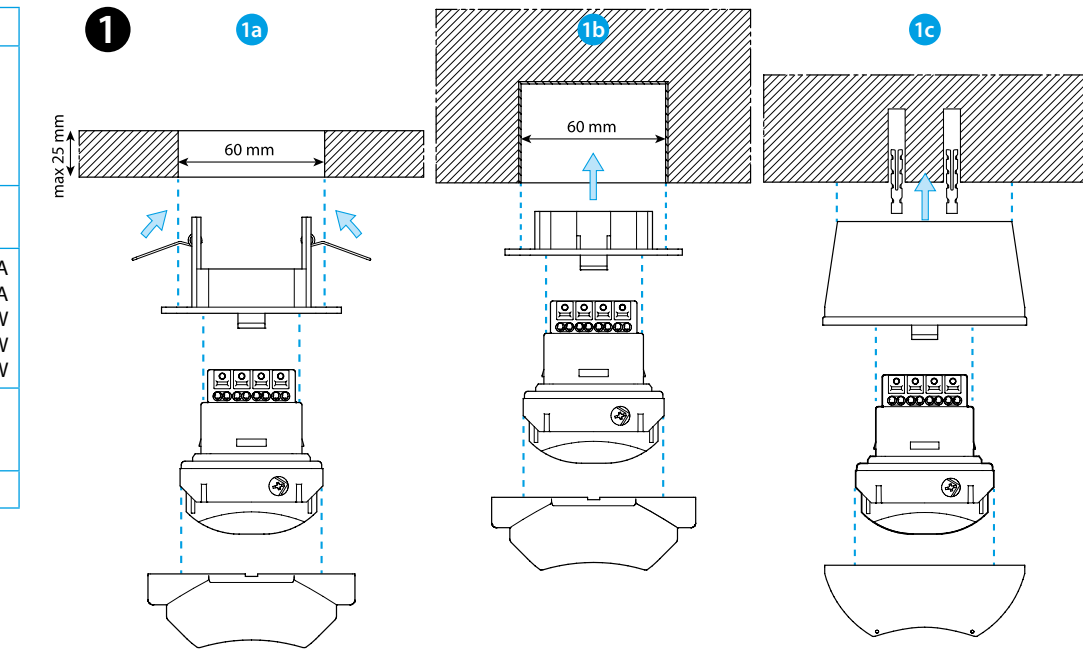

EN 60669 -1 / EN60669 - 2 -1	
18.51.8.230.B300	
U_N (110...230) V AC (50/60 Hz)	
U_{min} 96 V AC	
U_{max} 253 V AC	
P 1.5 VA (50 Hz) / 1 W	
1 NO (SPST-NO)	
10 A 230 V AC	
AC1	2300 VA
AC15 (230 V AC)	450 VA
(230 V AC)	1000 W
(230 V)	350 W
CFL-LED (230 V)	300 W
	(-10...+50)°C
IP40