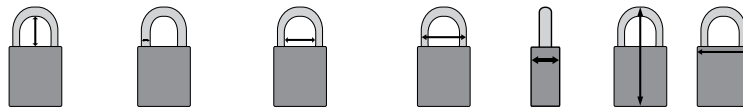

Order Reference	Colour	Shackle Height (mm)	Shackle Diameter (mm)	Shackle Clearance (mm)	Shackle Width (mm)	Depth (mm)	Height (mm)	Width (mm)	Quantity
Shackle Height 38 mm / KA - Keyed Alike									
150349	● Black	38.00	6.40	20.00	33.00	19.00	84.00	38.00	3
150261	● Blue	38.00	6.40	20.00	33.00	19.00	84.00	38.00	3
150260	● Brown	38.00	6.40	20.00	33.00	19.00	84.00	38.00	3
150281	● Green	38.00	6.40	20.00	33.00	19.00	84.00	38.00	3
150305	● Orange	38.00	6.40	20.00	33.00	19.00	84.00	38.00	3
150348	● Purple	38.00	6.40	20.00	33.00	19.00	84.00	38.00	3
150262	● Red	38.00	6.40	20.00	33.00	19.00	84.00	38.00	3
150304	● Silver	38.00	6.40	20.00	33.00	19.00	84.00	38.00	3
150282	● Yellow	38.00	6.40	20.00	33.00	19.00	84.00	38.00	3
Shackle Height 38 mm / KD - Keyed Differently									
150243	● Black	38.00	6.40	20.00	33.00	19.00	84.00	38.00	1
150240	● Black	38.00	6.40	20.00	33.00	19.00	84.00	38.00	6
150287	● Blue	38.00	6.40	20.00	33.00	19.00	84.00	38.00	1
150302	● Blue	38.00	6.40	20.00	33.00	19.00	84.00	38.00	6
150286	● Brown	38.00	6.40	20.00	33.00	19.00	84.00	38.00	1
150301	● Brown	38.00	6.40	20.00	33.00	19.00	84.00	38.00	6
150264	● Green	38.00	6.40	20.00	33.00	19.00	84.00	38.00	1
150256	● Green	38.00	6.40	20.00	33.00	19.00	84.00	38.00	6
150263	● Orange	38.00	6.40	20.00	33.00	19.00	84.00	38.00	1
150326	● Orange	38.00	6.40	20.00	33.00	19.00	84.00	38.00	6
150333	● Purple	38.00	6.40	20.00	33.00	19.00	84.00	38.00	1
150347	● Purple	38.00	6.40	20.00	33.00	19.00	84.00	38.00	6
150307	● Red	38.00	6.40	20.00	33.00	19.00	84.00	38.00	1
150303	● Red	38.00	6.40	20.00	33.00	19.00	84.00	38.00	6
150242	● Silver	38.00	6.40	20.00	33.00	19.00	84.00	38.00	1
150278	● Silver	38.00	6.40	20.00	33.00	19.00	84.00	38.00	6
150288	● Yellow	38.00	6.40	20.00	33.00	19.00	84.00	38.00	1
150219	● Yellow	38.00	6.40	20.00	33.00	19.00	84.00	38.00	6
Shackle Height 76 mm / KA - Keyed Alike									
150217	● Black	76.00	6.40	20.00	33.00	19.00	122.00	38.00	3
150277	● Blue	76.00	6.40	20.00	33.00	19.00	122.00	38.00	3
150299	● Brown	76.00	6.40	20.00	33.00	19.00	122.00	38.00	3
150238	● Green	76.00	6.40	20.00	33.00	19.00	122.00	38.00	3
150325	● Orange	76.00	6.40	20.00	33.00	19.00	122.00	38.00	3
150300	● Purple	76.00	6.40	20.00	33.00	19.00	122.00	38.00	3
150218	● Red	76.00	6.40	20.00	33.00	19.00	122.00	38.00	3
150276	● Silver	76.00	6.40	20.00	33.00	19.00	122.00	38.00	3
150239	● Yellow	76.00	6.40	20.00	33.00	19.00	122.00	38.00	3
Shackle Height 76 mm / KD - Keyed Differently									
150331	● Black	76.00	6.40	20.00	33.00	19.00	122.00	38.00	1
150216	● Black	76.00	6.40	20.00	33.00	19.00	122.00	38.00	6
150241	● Blue	76.00	6.40	20.00	33.00	19.00	122.00	38.00	1
150322	● Blue	76.00	6.40	20.00	33.00	19.00	122.00	38.00	6
150284	● Brown	76.00	6.40	20.00	33.00	19.00	122.00	38.00	1
150235	● Brown	76.00	6.40	20.00	33.00	19.00	122.00	38.00	6
150360	● Green	76.00	6.40	20.00	33.00	19.00	122.00	38.00	1
150252	● Green	76.00	6.40	20.00	33.00	19.00	122.00	38.00	6
150306	● Orange	76.00	6.40	20.00	33.00	19.00	122.00	38.00	1
150344	● Orange	76.00	6.40	20.00	33.00	19.00	122.00	38.00	6
150330	● Purple	76.00	6.40	20.00	33.00	19.00	122.00	38.00	1
150358	● Purple	76.00	6.40	20.00	33.00	19.00	122.00	38.00	6
150332	● Red	76.00	6.40	20.00	33.00	19.00	122.00	38.00	1
150323	● Red	76.00	6.40	20.00	33.00	19.00	122.00	38.00	6
150283	● Silver	76.00	6.40	20.00	33.00	19.00	122.00	38.00	1
150297	● Silver	76.00	6.40	20.00	33.00	19.00	122.00	38.00	6
150285	● Yellow	76.00	6.40	20.00	33.00	19.00	122.00	38.00	1
150345	● Yellow	76.00	6.40	20.00	33.00	19.00	122.00	38.00	6